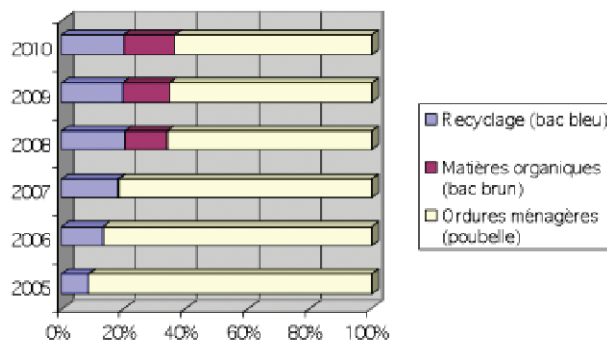

Modes de disposition des matières résiduelles MRC de Montcalm de 2005 à 2010

LA PROCHAINE RÉUNION DU CONSEIL de la MRC :
mardi 17 mai à 13 h

Bonne fête des Mères
le 8 mai